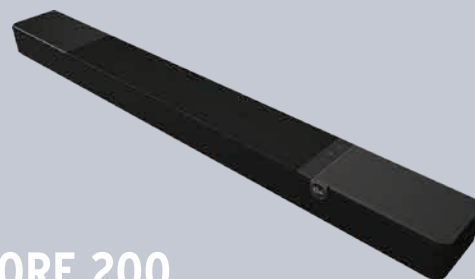

CORE 200

Soundbar Klipsch Flexus Core 200 âm thanh Dolby Atmos 3.1.2 kênh dùng cho các hoạt động giải trí như xem phim, nghe nhạc lý tưởng.

FLEXUS CORE 100

2.1-Channel Dolby Atmos Sound Bar

Giá bán

9.130.000Đ

Kích thước củ loa

• **Loa phát hướng phía trước**

2 x 2.25" (5,7cm) Aluminum Cone Drivers

• **Loa phát hướng lên trên**

2 x 4" (10.1cm) High-Output Paper Cone Woofers

• **Loa phát hướng 2 bên:** 2 x 2.25" (5,7cm) Drivers

Cường độ âm thanh tối đa

96.4dB

Đáp tuyến tần số

45Hz - 20kHz

Ngõ vào

HDMI eARC, Bluetooth, USB-C, Digital Optical

Kích thước

7.6 x 71,1 x 12.7cm

Trọng lượng

4,54Kg