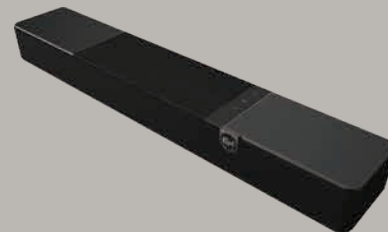

### CORE 100

Soundbar Klipsch Flexus Core 100 âm thanh Dolby Atmos 2.1 kênh dùng cho các hoạt động giải trí như xem phim, nghe nhạc lý tưởng.