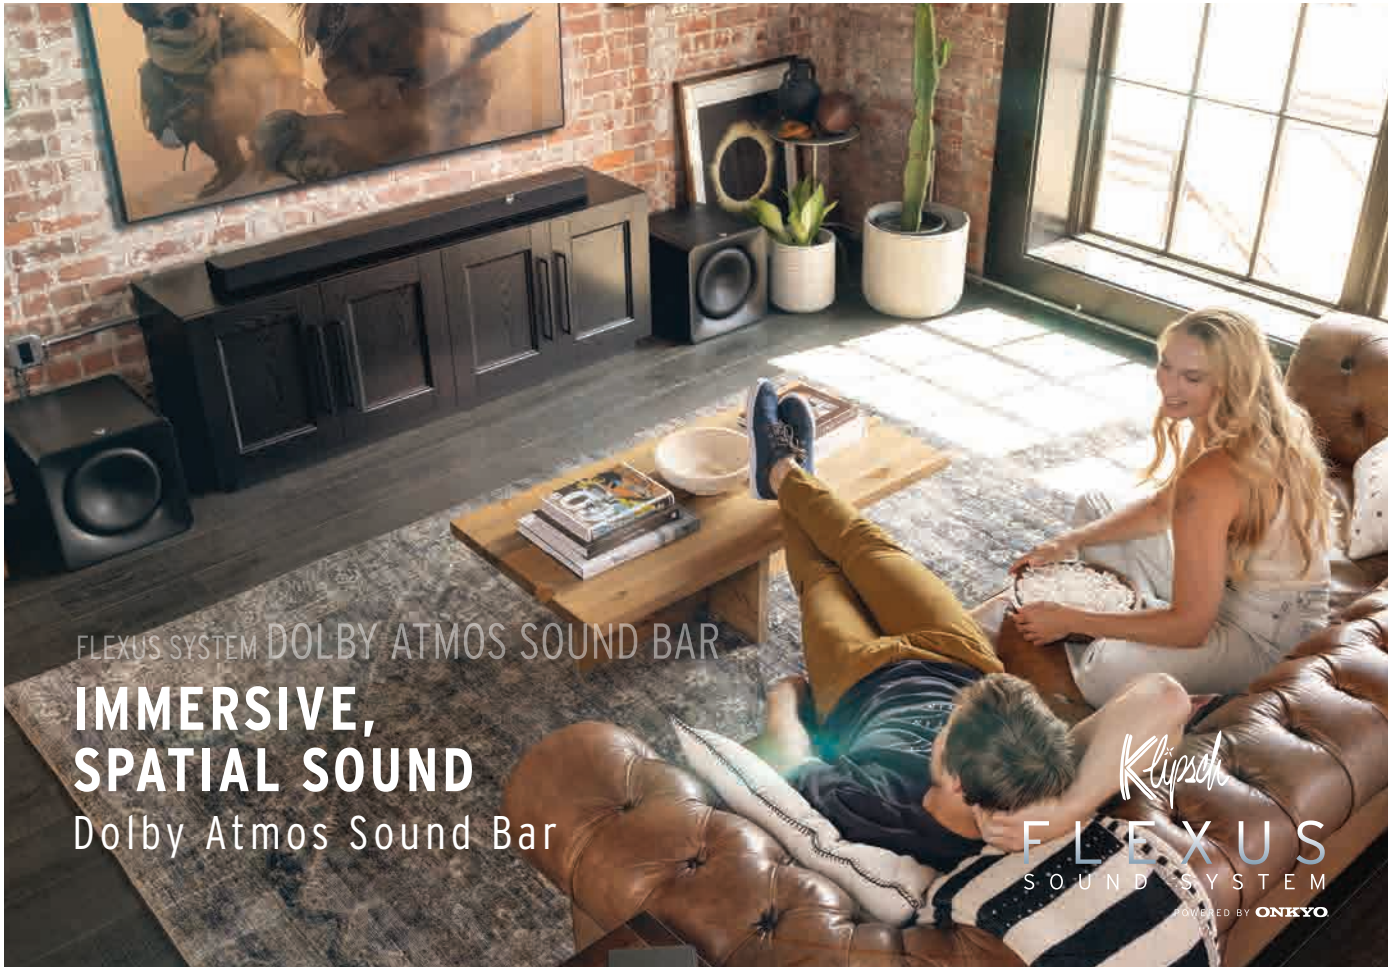

KLIPSCH FLEXUS SYSTEM SERIES

Dàn loa Soundbar Klipsch Flexus mẫu loa thanh (Soundbar) được tạo cấu hình với 2 mẫu loa thanh **Flexus Core 100** với cấu hình 2.1 kênh tích hợp Dolby Atmos và **Flexus Core 200** cấu hình 3.1.2 kênh, cả 2 mẫu loa thanh kết hợp với mẫu loa vệ tinh không dây **Flexus Surround 100** và loa siêu trầm Subwoofer không dây **Flexus Sub 100**, khi lựa chọn giúp dễ dàng mở rộng trải nghiệm nghe nhạc - âm thanh phim 3D, người dùng phối hợp thêm các loa Surround và Subwoofer được thiết kế để đồng nhất hệ thống nghe nhạc và xem phim.

FLEXUS SYSTEM DOLBY ATMOS SOUND BAR

**IMMERSIVE,
SPATIAL SOUND**

Dolby Atmos Sound Bar

Klipsch
FLEXUS
SOUND SYSTEM
POWERED BY ONEYO

HỆ THỐNG ĐỒNG BỘ

Klipsch Flexus (Combo 1)

Flexus Core 100 với cấu hình 2.1 kênh tích hợp Dolby Atmos

Nghe nhạc Hi-Res trực tuyến Qobuz, TIDAL, Spotify, Amazon Music, Deeze...
Tích hợp DAC 24-bit/192kHz,
AirPlay 2
Bluetooth 5.2
App stream nhạc Hi-Res từ ổ NAS

SUB 100

Klipsch Flexus (Combo 2)

Flexus Core 100 với cấu hình 2.1 kênh tích hợp Dolby Atmos

SURR 100

SUB 100

Klipsch Flexus (Combo 3)

Flexus Core 200 với cấu hình 3.1.2 kênh tích hợp Dolby Atmos

SUB 100

Klipsch Flexus (Combo 4)

Flexus Core 200 với cấu hình 3.1.2 kênh tích hợp Dolby Atmos

SUB 100

Klipsch Flexus (Combo 5)

Flexus Core 200 với cấu hình 3.1.2 kênh tích hợp Dolby Atmos

SURR 100

SUB 100