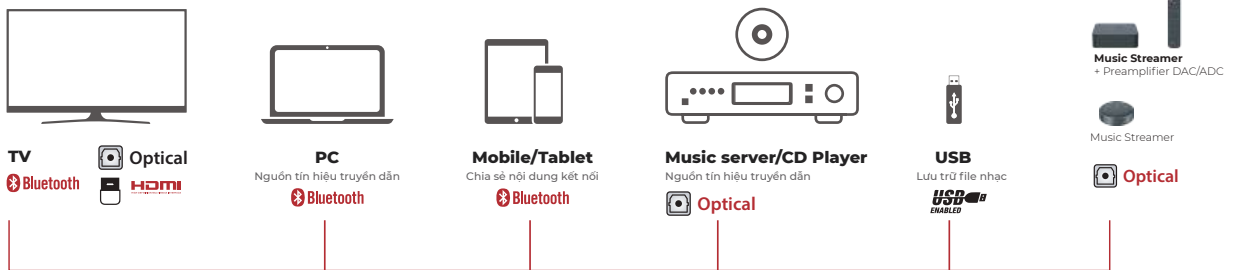

KẾT NỐI THIẾT BỊ ĐA DỤNG

NGHE NHẠC | XEM PHIM | HÁT KARAOKE | THUYẾT TRÌNH

NGUỒN NỘI DUNG AUDIO TỪ CÁC THIẾT BỊ