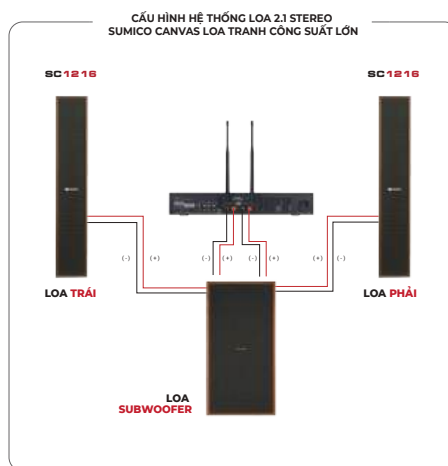

- PHÒNG LÀM VIỆC
- PHÒNG GIẢI TRÍ
- PHÒNG BẾP
- PHÒNG KHÁCH
- QUÁN CAFE / BAR
- NHÀ HÀNG
- KHÁCH SẠN

HDMI ARC

Bluetooth

Tích hợp kết nối không dây Bluetooth 5.0

USB ENABLED

Optical