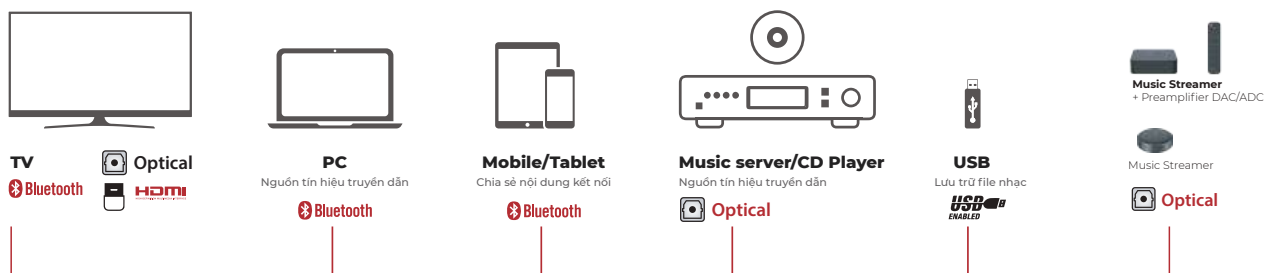

KẾT NỐI THIẾT BỊ ĐA DỤNG

NGHE NHẠC | XEM PHIM | HÁT KARAOKE | THUYẾT TRÌNH

NGUỒN NỘI DUNG AUDIO TỪ CÁC THIẾT BỊ

SUMICO KA400 | SUMICO SC1216

Integrated Mixing Amplifier

SOUND FRAME