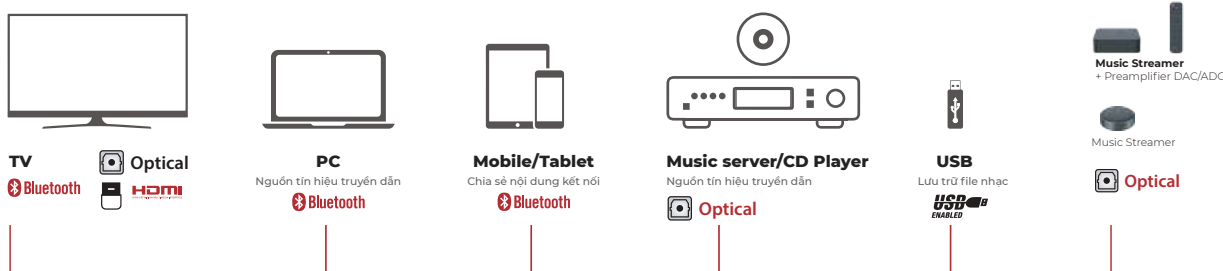

KẾT NỐI THIẾT BỊ ĐA DỤNG

NGHE NHẠC | XEM PHIM | HÁT KARAOKE | THUYẾT TRÌNH

NGUỒN NỘI DUNG AUDIO TỪ CÁC THIẾT BỊ