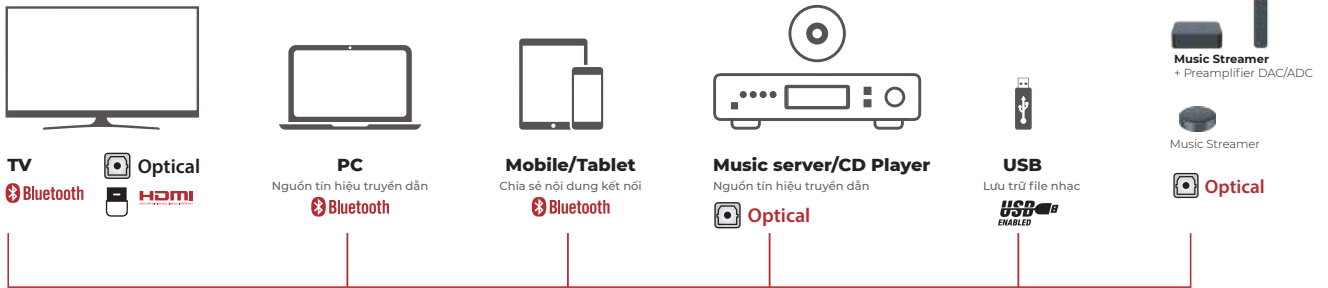

HỆ THỐNG GIẢI TRÍ

NGHE NHẠC | XEM PHIM | HÁT KARAOKE | THUYẾT TRÌNH

sumico

sumico
KA400
Integrated Mixing Amplifier
D-P Bluetooth MP3 OPTICAL

GOLD HORN 1002
Luxury Sound for Life

sumico

sumico
SU910
Mixing - Pre Amplifier

POWER
Power Amplifier Stereo

GOLD HORN 12
Luxury Sound for Life

HDMI ARC Cổng HDMI (ARC) tăng chất lượng âm thanh và giảm độ trễ giữa các thiết bị

Bluetooth Tích hợp kết nối không dây Bluetooth 5.0