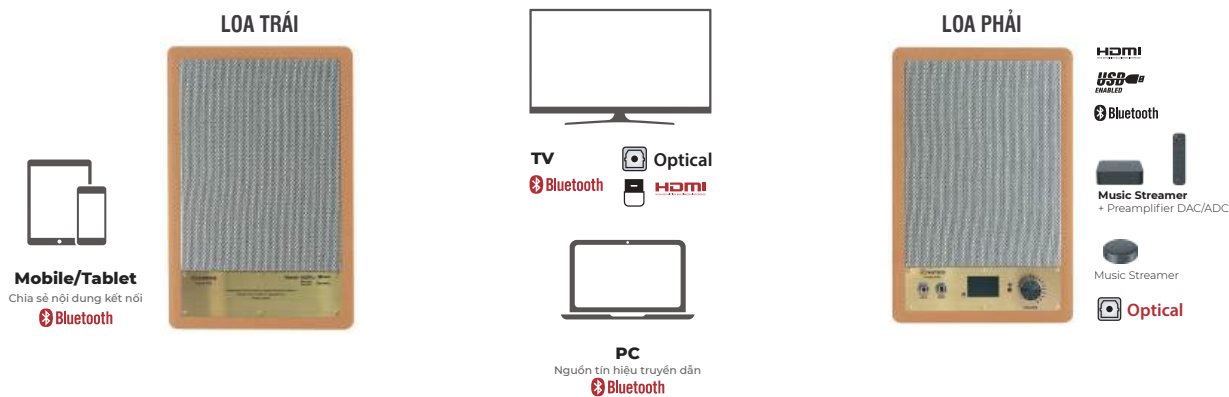

KẾT NỐI THIẾT BỊ ĐA DỤNG

NGHE NHẠC | XEM PHIM | HÁT KARAOKE | THUYẾT TRÌNH

NGUỒN NỘI DUNG AUDIO TỪ CÁC THIẾT BỊ

ACTIVE SPEAKERS

PHÒNG KHÁCH

PHÒNG LÀM VIỆC

HDMI ARC

Bluetooth

Tích hợp kết nối không dây Bluetooth 5.0

USB ENABLED

Optical