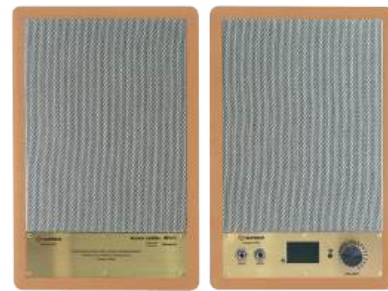

Bluetooth HDMI ARC **USB** ENABLED Optical Remote Control Reverb

THÔNG SỐ KỸ THUẬT

WOOFER: 1 x 5.2" (132 mm)
TREBLE: 1 x 1" Dome Neodymium (25.4mm)
POWER: 120W RMS Total System
FREQUENCY RESPONSE: 45Hz - 20 kHz

INPUT

Bluetooth 5.0
1 x 6.3mm Input (MIC)
1 x USB
1 x HDMI
1 x Optical

OUTPUT

1 x 3.5mm Audio Out
1 x AUX SUB

POWER

Input Voltage: 100-240V AC, 50/60 Hz

DIMENSIONS (W X D X H)

LEFT SPEAKER (WITH AMPLIFIER):
220 x 190 x 370mm
RIGHT SPEAKER:
220 x 190 x 370mm

WEIGHT

LEFT SPEAKER (WITH AMPLIFIER):
6.8 Kg
RIGHT SPEAKER:
6.4 Kg

ACCESSORIES

1 x Adapter 24VDC
1 x Remote
1 x Quick Start Guide