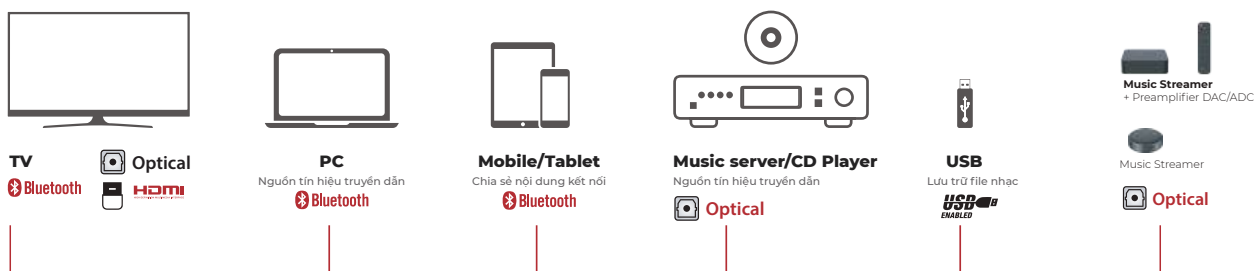

KẾT NỐI THIẾT BỊ ĐA DỤNG

NGHE NHẠC | XEM PHIM | HÁT KARAOKE | THUYẾT TRÌNH

NGUỒN NỘI DUNG AUDIO TỪ CÁC THIẾT BỊ

ACTIVE SPEAKERS