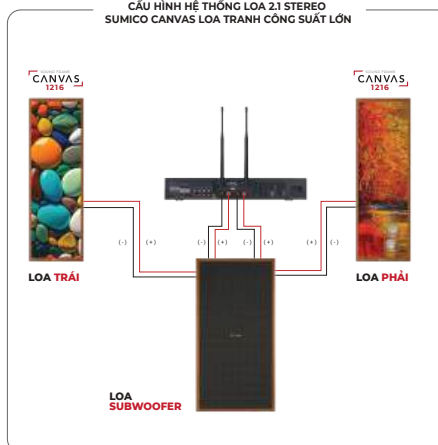

· PHÒNG LÀM VIỆC
· PHÒNG GIẢI TRÍ
· PHÒNG BẾP
· PHÒNG KHÁCH
· QUÁN CAFE / BAR
· NHÀ HÀNG
· KHÁCH SẠN

HDMI-ARC

Bluetooth

Tích hợp kết nối không dây Bluetooth 5.0

USB ENABLED

Optical