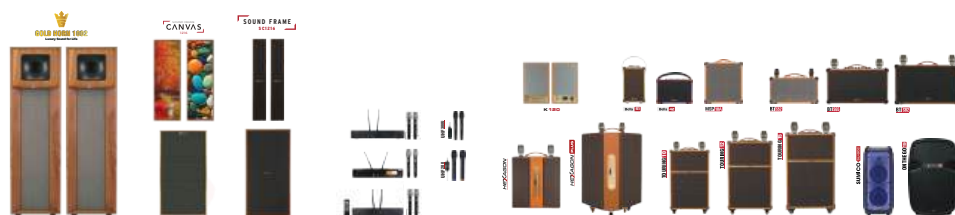

## GIỚI THIỆU về thương hiệu

Sumico ra mắt sản phẩm đầu tiên vào năm 2010 với các sản phẩm truyền thống được bán rộng rãi trên thị trường trong nhiều năm như ampli Karaoke HS8200, D350, PA3910. Ngày nay Sumico đã dần trở thành cái tên quen thuộc với người tiêu dùng. Trải qua gần 15 năm phát triển, Sumico tiếp tục cho ra đời những sản phẩm phục vụ phim ảnh, ca nhạc, loa Karaoke All-In-One. Sumico có kinh nghiệm trong việc tạo ra những sản phẩm âm thanh tuyệt vời và đa dạng. Hệ thống loa được tích hợp Amplifier và Microphone chất lượng cao giúp người dùng có thể thưởng thức ngay với sản phẩm mà không cần phải mua bất kỳ phụ kiện nào. Với những công nghệ tiên tiến trong ngành thiết bị âm thanh và thiết kế hướng đến người tiêu dùng, Sumico tin rằng dòng sản phẩm mới sẽ mang lại giá trị cao, tính tiện dụng phong phú và chất lượng âm thanh vượt trội, trở thành sự lựa chọn hoàn hảo cho những ai yêu thích âm nhạc, phim ảnh và ca hát.