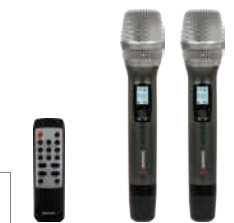

PHỤ KIỆN AMPLI

- Điều khiển từ xa
- 02 chiếc Micro không dây