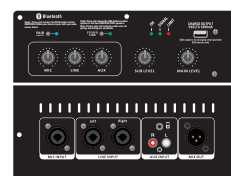

EUROTECH 2883

HỆ THỐNG LOA COLUMN LINE ARRAY

Giá bán **16.000.000 VND**

Bộ xử lý DSP – Âm thanh trong trẻo – Tính di động cao. **EUROTECH 2883** là mẫu loa active (tích hợp công suất) mới nhất, được thiết kế và phát triển với cấu trúc module tuyến tính. Hệ thống có thể sử dụng độc lập hoặc kết hợp cùng loa Bass để tạo thành cấu hình đơn hoặc nhiều module, mang lại vùng phủ âm rộng và khả năng trình diễn âm thanh vượt trội.

Loa được tích hợp ampli công suất kỹ thuật số đa chức năng, bộ xử lý DSP tiên tiến, cổng sạc USB và kết nối Bluetooth Stereo. **EUROTECH 2883** có tính cơ động cao, lắp đặt nhanh chóng, tiện lợi. Nhờ Bluetooth Stereo, hai bộ loa có thể kết nối không dây với nhau để tạo thành hệ thống Stereo không dây hoàn chỉnh. Mẫu loa đặc biệt phù hợp cho nhiều không gian trong nhà và ngoài trời như: hội trường đa năng, cửa hàng bán lẻ, khán phòng, khu giải trí, nhà thi đấu, sự kiện biểu diễn nhỏ hoặc phòng Karaoke cao cấp.

THÔNG SỐ KỸ THUẬT

- **Type:** 2 - way Configuration With Active Filter
- **Subwoofer:** 8" x 2,2" VC
- **Satellite:** 3" x 8 Neodymium Full Range Speaker
- **Mic Input:** XLR or 1/4" TRS
- **Line In:** XLR or 1/4" TRS
- **Aux In:** RCA or 1/8" TRS
- **Line Out:** XLR
- **Amplifier:** Class D, DSP processor, stereo Bluetooth, USB charging
- **Freq Resp:** 50Hz - 18KHz
- **RMS Power:** 500W
- **MAX SPL:** 121dB / 127dB (Peak)
- **Power Voltage:** AC 220V - 240V
- **Satellite Dimensions(WxDxH):** 84 x 110 x 1610mm
- **Net weight:** 3.8Kg
- **Subwoofer Dimensions(WxDxH):** 270 x 330 x 610mm
- **Net weight:** 15Kg
- **Packing Size:** 465 x 395 x 695mm