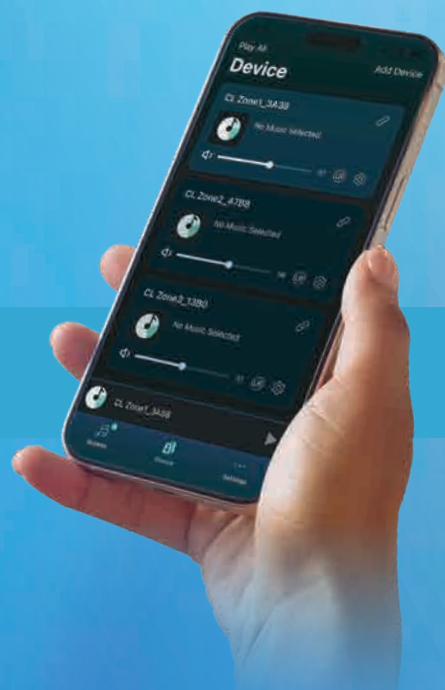

Bluetooth

AirPlay

Spotify

USB

Audio System App

**Ampli đa vùng thông minh**

**Đầu phát streaming nhạc số**  
 NGHE NHẠC | HÁT KARAOKE | XEM PHIM

**ST 1 MUSIC STREAMER REDEFINED**