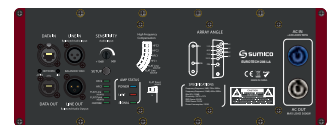

EUROTECH 206LA

HỆ THỐNG LOA LINE ARRAY
NHỎ GỌN HIỆU SUẤT CAO

Giá bán
17.000.000 VNĐ

EUROTECH 206LA và **SUB15LA**. Hệ thống loa Line Array nhỏ gọn hiệu suất cao Tích hợp công suất – Điều khiển bằng DSP - Cổng mạng RS485 - Gọn nhẹ & Thông minh. Chỉ nặng 9,3 Kg, module loa Line Array **EUROTECH 206LA** mang đến sự kết hợp hoàn hảo giữa thiết kế hiện đại, công suất mạnh mẽ, bộ xử lý DSP tiên tiến và khả năng điều khiển từ xa qua cổng RS485 kết nối mạng. Có thể set up bằng phần mềm hoặc bằng tay theo các chế độ Pre set trên loa. Hệ thống loa Line Array **206LA** có thể sử dụng trong nhiều ứng dụng như: âm thanh biểu diễn Live Sound, cho thuê sự kiện nhỏ và vừa, lắp đặt cố định, dàn âm thanh di động, DJ, Bar Club, Ball room khách sạn, nhà hàng tiệc cưới...

Mỗi module **206LA** được trang bị ampli mạch Class-D công suất 350W RMS, hiệu suất cao và được điều khiển bằng bộ xử lý DSP tiên tiến. Phù hợp bố trí set up trên chân cột với 2,3 hoặc 4 loa mỗi cột hoặc treo tối đa 8 loa trên 1 dây.

Hệ thống **206LA** mang lại giá trị đẳng cấp với chất lượng âm thanh xuất sắc, độ tin cậy vượt trội. Âm lượng lớn hơn nhiều so với kích thước gọn nhẹ là điểm giá trị nổi bật đối với hệ thống loa Line array này. Được thiết kế để phục vụ những kỹ thuật viên âm thanh giàu kinh nghiệm và các chủ đầu tư chú trọng tới chất lượng và hiệu quả. Hệ thống điều khiển loa chuyên nghiệp đã được tối ưu cho mẫu **EUROTECH 206LA** mới này. Nhờ có cổng RS485 kết nối mạng, kỹ sư âm thanh có thể kiểm soát và tinh chỉnh hiệu suất của hệ thống trước khi biểu diễn và ngay trong lúc biểu diễn.

Có hai chế độ sử dụng: