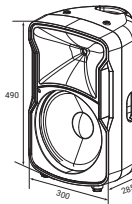

EUROTECH 610

LOA ACTIVE ABS 10" Giá bán

7.580.000 VND

Âm trung và âm cao chi tiết, âm trầm mạnh mẽ ấn tượng. Tích hợp Ampli Class - D 250W – Bộ xử lý DSP – USB Host / SD MP3, Bluetooth. Mẫu loa **EUROTECH 608** và **EUROTECH 610** công suất lớn mang thiết kế hiện đại và thẩm mỹ cao. Loa tích hợp ampli công suất 250W RMS công nghệ mới, tích hợp nhiều tính năng tiện lợi cùng cổng ghim USB/MP3 sử dụng dễ dàng. Ứng dụng đa dạng: phù hợp cho hội trường vừa và nhỏ, sân khấu biểu diễn, làm loa monitor sân khấu, sự kiện thương mại, hệ thống âm thanh kinh doanh dịch vụ karaoke. Thùng loa được chế tạo bằng công nghệ ép phun áp lực cao, sử dụng hợp chất polypropylene bền chắc, đảm bảo độ cứng và độ bền cao. Thiết kế chân cắm loa nghiêng hai góc giúp thay đổi góc phủ âm linh hoạt. Loa được trang bị Tweeter nén hiệu suất cao và Woofer công suất lớn cho toàn dải âm thanh sống động, mạnh mẽ và sạch rõ.

THÔNG SỐ KỸ THUẬT

Type: 8" 2 - way with Active Filter
HF Driver: 3.2", 1" VC
Woofer: 8", 1.5" VC
Amplifier: Class D, USB Host / SD MP3, Bluetooth
Frequency Range(-10dB): 60Hz - 20KHz
DSP: With DSP processor and 4 modes can be selected
Mic Input: XLR or 1 / 4" Jack
Line Input: XLR or 1 / 4" Jack, RCA, 3.5mm Jack
Line Output: XLR
RMS Power: 250W
Max SPL: 116dB / 122dB (Peak)
Power Voltage: AC 90 V - AC 264 V
Dimensions (W x D x H): 250 x 235 x 400mm
Net Weight: 7Kg

Type: 10" 2 - way with Active Filter
HF Driver: 3.5", 1.35" VC
Woofer: 10", 2" VC
Amplifier: Class D, USB Host / SD MP3, Bluetooth
Frequency Range(-10dB): 55Hz - 20KHz
DSP: With DSP processor and 4 modes can be selected
Mic Input: XLR or 1/4" Jack
Line Input: XLR or 1/4" Jack, RCA, 3.5mm Jack
Line Output: XLR
RMS Power: 250W
Max SPL: 118dB / 124dB (Peak)
Power Voltage: AC 90 V - AC 264 V
Dimensions (W x D x H): 300 x 285 x 490mm
Net Weight: 9.5Kg