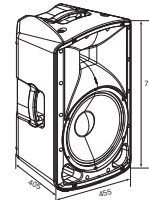

EUROTECH 612

LOA ACTIVE ABS 12"

Giá bán

8.800.000 VND

EUROTECH 615

LOA ACTIVE ABS 15"

Giá bán

9.400.000 VND

Âm trung và âm cao chi tiết, âm trầm mạnh mẽ ấn tượng. Tích hợp Ampli Class-D 500W-Bộ xử lý DSP-Bluetooth. Stereo-USB/MP3.

Mẫu loa **EUROTECH 612** và **EUROTECH 615** công suất lớn mang thiết kế hiện đại và thẩm mỹ cao. Loa tích hợp ampli công suất 500W RMS công nghệ mới, tích hợp nhiều tính năng tiện lợi cùng cổng ghim USB/MP3 sử dụng dễ dàng. Ứng dụng đa dạng: phù hợp cho hội trường vừa và lớn, sân khấu biểu diễn, làm loa monitor sân khấu, sự kiện thương mại, hệ thống âm thanh kinh doanh dịch vụ karaoke. Thùng loa được chế tạo bằng công nghệ ép phun áp lực cao, sử dụng hợp chất polypropylene bền chắc, đảm bảo độ cứng và độ bền cao. Thiết kế chân cắm loa nghiêng hai góc giúp thay đổi góc phủ âm linh hoạt. Loa được trang bị Tweeter nén hiệu suất cao và Woofer công suất lớn cho toàn dải âm thanh sống động, mạnh mẽ và sạch rõ.

THÔNG SỐ KỸ THUẬT

Type: 12" 2 - way with active filter
HF Driver: 4.5", 1.75" VC
Woofer: 12", 2.5" VC
Amplifier: CLASS D Bi-AMP, USB, Stereo Bluetooth
EQ: 80Hz, 12kHz
Frequency response(-10dB): 50Hz - 20KHz
DSP: 4 modes DSP selectable settings
Mic Input: XLR or 1/4" Jack
Line Input: XLR or 1/4" Jack
Line Output: XLR
RMS Power: 500W
Max SPL: 122dB / 128dB (Peak)
Power Voltage: AC 100V - AC 240V
Dimensions(WxDxH): 365 x 360 x 610mm
Net Weight(Kg): 17.5Kg

Type: 15" 2-way with active filter
HF Driver: 4.5", 1.75" VC
Woofer: 15", 3" VC
Amplifier: CLASS D Bi-AMP, USB, Stereo Bluetooth
EQ: 80Hz, 12kHz
Frequency response(-10dB): 45Hz - 20KHz
DSP: 4 modes DSP selectable settings
Mic Input: XLR or 1/4" Jack
Line Input: XLR or 1/4" Jack
Line Output: XLR
RMS Power: 500W
Max SPL: 123dB / 129dB (Peak)
Power Voltage: AC 100V - AC 240V
Dimensions(WxDxH): 455 x 405 x 710mm
Net Weight(Kg): 21Kg