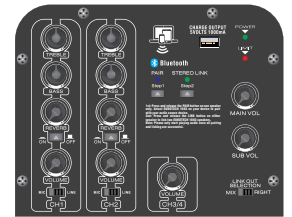

EUROTECH 1083

HỆ THỐNG LOA COLUMN LINE ARRAY

Giá bán
18.900.000 VND

Bộ xử lý DSP – Âm thanh trong trẻo – Tính di động cao. **EUROTECH 1083** là mẫu loa active (tích hợp công suất) mới nhất, được thiết kế và phát triển với cấu trúc module tuyến tính. Hệ thống có thể sử dụng độc lập hoặc kết hợp cùng loa Bass để tạo thành cấu hình đơn hoặc nhiều module, mang lại vùng phủ âm rộng và khả năng trình diễn âm thanh vượt trội.

Loa được tích hợp ampli công suất kỹ thuật số đa chức năng, bộ xử lý DSP tiên tiến, cổng sạc USB và kết nối Bluetooth Stereo. **EUROTECH 1083** có tính cơ động cao, lắp đặt nhanh chóng, tiện lợi. Nhờ Bluetooth Stereo, hai bộ loa có thể kết nối không dây với nhau để tạo thành hệ thống Stereo không dây hoàn chỉnh. Mẫu loa đặc biệt phù hợp cho nhiều không gian trong nhà và ngoài trời như: hội trường đa năng, cửa hàng bán lẻ, khán phòng, khu giải trí, nhà thi đấu, sự kiện biểu diễn nhỏ hoặc phòng Karaoke cao cấp.

THÔNG SỐ KỸ THUẬT

- **Type:** 2 - way Configuration With Active Filter
- **Subwoofer:** 10" x 2,2" VC
- **Satellite:** 3" x 8 Neodymium Full Range Speaker
- **Mic Input:** XLR or 1/4" TRS
- **Instrument Input:** 1/4" TRS
- **Line In:** XLR or 1/4" TRS
- **Aux In:** RCA or 1/8" TRS
- **Line Out:** 1/4" TRS
- **Amplifier:** Class D, DSP processor, Stereo Bluetooth, USB charging
- **Freq Resp:** 50Hz - 18KHz
- **RMS Power:** 500W
- **MAX SPL:** 122dB / 128dB(Peak)
- **Power Voltage:** AC 220V - 240V
- **Satellite Dimensions(WxDxH):** 84 x 110 x 1610mm
- **Net weight:** 3.8Kg
- **Subwoofer Dimensions(WxDxH):** 310 x 460 x 610mm
- **Net weight:** 23.5Kg
- **Packing Size:** 535 x 380 x 690mm