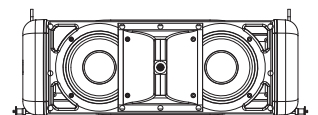

EUROTECH 206LA

HỆ THỐNG LOA LINE ARRAY
NHỎ GỌN HIỆU SUẤT CAO

Giá bán
17.000.000 VNĐ

EUROTECH 206LA và **SUB15LA**. Hệ thống loa Line Array nhỏ gọn hiệu suất cao Tích hợp công suất – Điều khiển bằng DSP - Cổng mạng RS485 - Gọn nhẹ & Thông minh. Chỉ nặng 9,3 Kg, module loa Line Array **EUROTECH 206LA** mang đến sự kết hợp hoàn hảo giữa thiết kế hiện đại, công suất mạnh mẽ, bộ xử lý DSP tiên tiến và khả năng điều khiển từ xa qua cổng RS485 kết nối mạng. Có thể set up bằng phần mềm hoặc bằng tay theo các chế độ Pre set trên loa. Hệ thống loa Line Array **206LA** có thể sử dụng trong nhiều ứng dụng như: âm thanh biểu diễn Live Sound, cho thuê sự kiện nhỏ và vừa, lắp đặt cố định, dàn âm thanh di động, DJ, Bar Club, Ball room khách sạn, nhà hàng tiệc cưới...

Mỗi module **206LA** được trang bị ampli mạch Class-D công suất 350W RMS, hiệu suất cao và được điều khiển bằng bộ xử lý DSP tiên tiến. Phù hợp bố trí set up trên chân cột với 2,3 hoặc 4 loa mỗi cột hoặc treo tối đa 8 loa trên 1 dây.

Hệ thống **206LA** mang lại giá trị đẳng cấp với chất lượng âm thanh xuất sắc, độ tin cậy vượt trội. Âm lượng lớn hơn nhiều so với kích thước gọn nhẹ là điểm giá trị nổi bật đối với hệ thống loa Line array này. Được thiết kế để phục vụ những kỹ thuật viên âm thanh giàu kinh nghiệm và các chủ đầu tư chú trọng tới chất lượng và hiệu quả. Hệ thống điều khiển loa chuyên nghiệp đã được tối ưu cho mẫu **EUROTECH 206LA** mới này. Nhờ có cổng RS485 kết nối mạng, kỹ sư âm thanh có thể kiểm soát và tinh chỉnh hiệu suất của hệ thống trước khi biểu diễn và ngay trong lúc biểu diễn.

Có hai chế độ sử dụng: