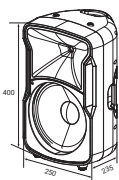

**Line In:** XLR or 1/4" Jack, RCA, Euroblock BALANCED INPUT

**AMP.POWER:** 120W RMS

**MAX POWER:** 240W

**MAX SPL:** 113dB / 119dB (Peak)

**Dimensions(WxDxH):** 445 x 160 x 400mm

**Net weight:** 8Kg