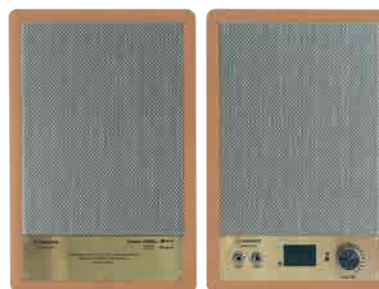

## K120 ACTIVE SPEAKERS

Giá bán **9.000.000 VND**

**Sumico K120** Active Speaker tích hợp Ampli có Bluetooth và DAC chơi nhạc Hi-Res Audio từ máy tính qua cổng USB Type B, giúp bạn tận hưởng âm thanh sống động cùng các chương trình Tivi qua ngõ vào HDMI ARC và Optical. Đáp ứng vẹn toàn nhu cầu nghe nhạc, ca hát chất lượng cao. Loa cho âm thanh uy lực, mạnh mẽ trong một thiết kế nhỏ gọn, sang trọng.