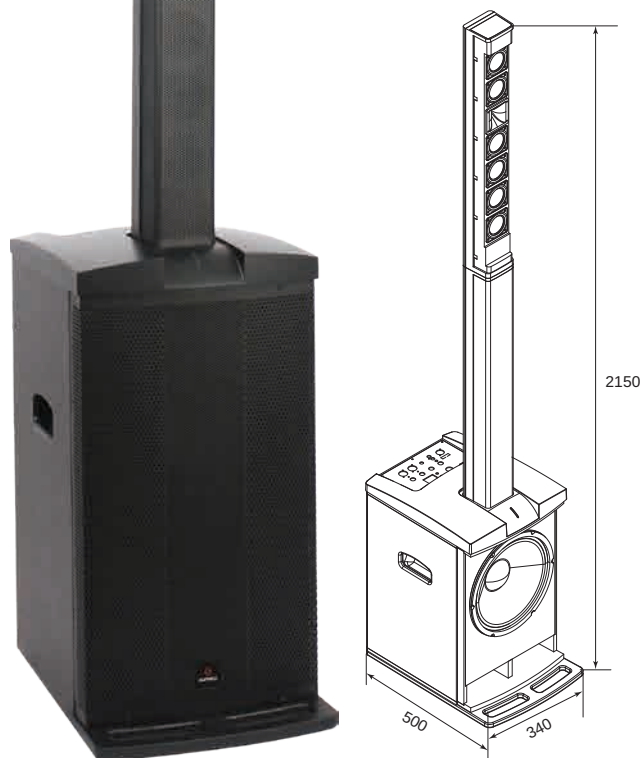

EUROTECH 1263

HỆ THỐNG LOA COLUMN ARRAY 3 ĐƯỜNG TIẾNG TINH GỌN

Giá bán **VND 24.500.000**

Công suất 800W mạnh mẽ. Loa Active tích hợp công suất – Điều khiển bằng DSP. **EUROTECH 1263** là giải pháp âm thanh thanh lịch cho các sân khấu nhỏ và vừa. Với thiết kế gọn nhẹ, **EUROTECH 1263** là lựa chọn tối ưu cho cả nghệ sĩ biểu diễn trực tiếp, công ty lắp đặt âm thanh chuyên nghiệp cũng như phòng Karaoke chất lượng cao.

Dễ dàng vận chuyển và lắp đặt, hệ thống có thể triển khai nhanh trên sân khấu chỉ trong vài phút. Nhờ bộ khuếch đại Class-D tích hợp cùng bộ xử lý DSP hiện đại, **EUROTECH 1263** mang lại khả năng tái tạo âm thanh vượt trội và kiểm soát hướng phát âm chuẩn xác.

THÔNG SỐ KỸ THUẬT

- **Type:** 3 - way active speaker
- **HF Driver:** 1.8" driver, 1" voice coil, Neodymium
- **MID Driver:** 6 x 3" woofer
- **LF Driver:** 1 x 12" subwoofer, 2.5" voice coil
- **Amplifier:** Bi-amp Class-D amplifier, DSP processor, Bluetooth
- **Frequency Range:** 42Hz - 20KHz (-10dB)
- **Dispersion (HxV):** 100° x 40° > 1KHz
- **Mic/Line Input:** XLR or 1/4" Jack
- **Aux Input:** RCA, 3.5mm
- **Line Output:** XLR
- **Max SPL:** 124dB / 130dB (Peak)
- **Power capacity:** 500W + 300W
- **Power Voltage:** AC 220V - 240V
- **Dimensions(WxDxH):** 340 x 500 x 2150mm
- **Net Weight(Kg):** 28.5Kg