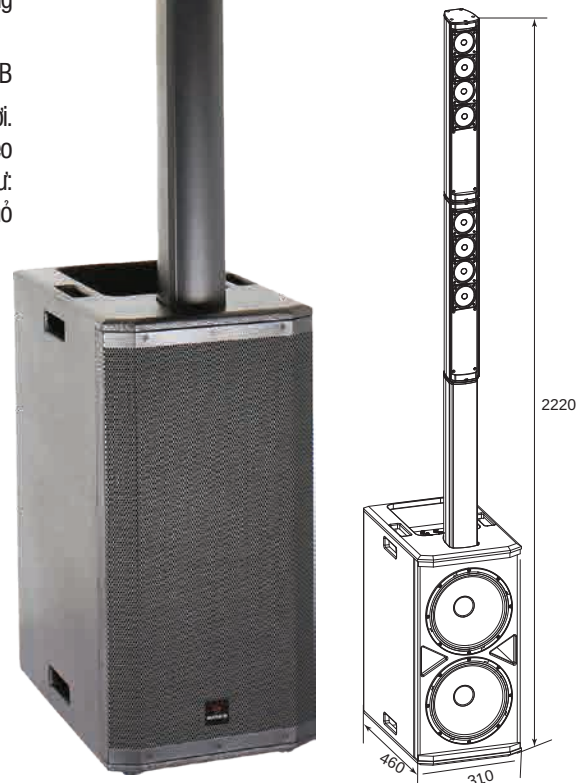

EUROTECH 1083

HỆ THỐNG LOA COLUMN LINE ARRAY

Giá bán
18.900.000 VND

Bộ xử lý DSP – Âm thanh trong trẻo – Tính di động cao. **EUROTECH 1083** là mẫu loa active (tích hợp công suất) mới nhất, được thiết kế và phát triển với cấu trúc module tuyến tính. Hệ thống có thể sử dụng độc lập hoặc kết hợp cùng loa Bass để tạo thành cấu hình đơn hoặc nhiều module, mang lại vùng phủ âm rộng và khả năng trình diễn âm thanh vượt trội.

Loa được tích hợp ampli công suất kỹ thuật số đa chức năng, bộ xử lý DSP tiên tiến, cổng sạc USB và kết nối Bluetooth Stereo. **EUROTECH 1083** có tính cơ động cao, lắp đặt nhanh chóng, tiện lợi. Nhờ Bluetooth Stereo, hai bộ loa có thể kết nối không dây với nhau để tạo thành hệ thống Stereo không dây hoàn chỉnh. Mẫu loa đặc biệt phù hợp cho nhiều không gian trong nhà và ngoài trời như: hội trường đa năng, cửa hàng bán lẻ, khán phòng, khu giải trí, nhà thi đấu, sự kiện biểu diễn nhỏ hoặc phòng Karaoke cao cấp.

THÔNG SỐ KỸ THUẬT

- **Type:** 2 - way Configuration With Active Filter
- **Subwoofer:** 10" x 2,2" VC
- **Satellite:** 3" x 8 Neodymium Full Range Speaker
- **Mic Input:** XLR or 1/4" TRS
- **Instrument Input:** 1/4" TRS
- **Line In:** XLR or 1/4" TRS
- **Aux In:** RCA or 1/8" TRS
- **Line Out:** 1/4" TRS
- **Amplifier:** Class D, DSP processor, Stereo Bluetooth, USB charging
- **Freq Resp:** 50Hz - 18KHz
- **RMS Power:** 500W
- **MAX SPL:** 122dB / 128dB(Peak)
- **Power Voltage:** AC 220V - 240V
- **Satellite Dimensions(WxDxH):** 84 x 110 x 1610mm
- **Net weight:** 3.8Kg
- **Subwoofer Dimensions(WxDxH):** 310 x 460 x 610mm
- **Net weight:** 23.5Kg
- **Packing Size:** 535 x 380 x 690mm