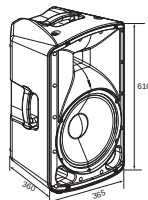

EUROTECH 612

LOA ACTIVE ABS 12"

Giá bán

8.800.000 VND

EUROTECH 615

LOA ACTIVE ABS 15"

Giá bán

9.400.000 VND

Âm trung và âm cao chi tiết, âm trầm mạnh mẽ ấn tượng. Tích hợp Ampli Class-D 500W-Bộ xử lý DSP-Bluetooth. Stereo-USB/MP3.

Mẫu loa **EUROTECH 612** và **EUROTECH 615** công suất lớn mang thiết kế hiện đại và thẩm mỹ cao. Loa tích hợp ampli công suất 500W RMS công nghệ mới, tích hợp nhiều tính năng tiện lợi cùng cổng ghim USB/MP3 sử dụng dễ dàng. Ứng dụng đa dạng: phù hợp cho hội trường vừa và lớn, sân khấu biểu diễn, làm loa monitor sân khấu, sự kiện thương mại, hệ thống âm thanh kinh doanh dịch vụ karaoke. Thùng loa được chế tạo bằng công nghệ ép phun áp lực cao, sử dụng hợp chất polypropylene bền chắc, đảm bảo độ cứng và độ bền cao. Thiết kế chân cắm loa nghiêng hai góc giúp thay đổi góc phủ âm linh hoạt. Loa được trang bị Tweeter nén hiệu suất cao và Woofer công suất lớn cho toàn dải âm thanh sống động, mạnh mẽ và sạch rõ.

THÔNG SỐ KỸ THUẬT

Type: 12" 2 - way with active filter
HF Driver: 4.5", 1.75" VC
Woofer: 12", 2.5" VC
Amplifier: CLASS D Bi-AMP, USB, Stereo Bluetooth
EQ: 80Hz, 12kHz
Frequency response(-10dB): 50Hz - 20KHz
DSP: 4 modes DSP selectable settings
Mic Input: XLR or 1/4" Jack
Line Input: XLR or 1/4" Jack
Line Output: XLR
RMS Power: 500W
Max SPL: 122dB / 128dB (Peak)
Power Voltage: AC 100V - AC 240V
Dimensions(WxDxH): 365 x 360 x 610mm
Net Weight(Kg): 17.5Kg

Type: 15" 2-way with active filter
HF Driver: 4.5", 1.75" VC
Woofer: 15", 3" VC
Amplifier: CLASS D Bi-AMP, USB, Stereo Bluetooth
EQ: 80Hz, 12kHz
Frequency response(-10dB): 45Hz - 20KHz
DSP: 4 modes DSP selectable settings
Mic Input: XLR or 1/4" Jack
Line Input: XLR or 1/4" Jack
Line Output: XLR
RMS Power: 500W
Max SPL: 123dB / 129dB (Peak)
Power Voltage: AC 100V - AC 240V
Dimensions(WxDxH): 455 x 405 x 710mm
Net Weight(Kg): 21Kg