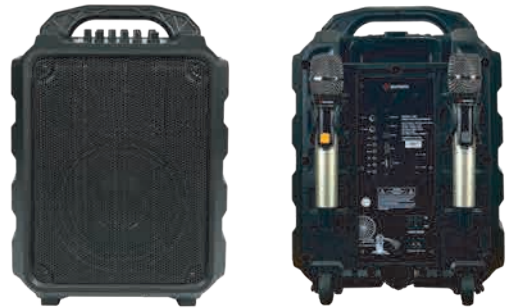

DÀN LOA HÁT DI ĐỘNG | ÂM NHẠC KHÔNG DÂY | XEM PHIM
KARAOKE | MUSIC | MOVIE

SUMICO H8P

LOA KARAOKE DI ĐỘNG ĐỈNH CAO TÍCH HỢP 8 MICRO

Giá bán

5.890.000 VND

Loa di động **Sumico H8P** là một giải pháp âm thanh linh hoạt cho việc tăng cường giọng nói hoặc âm nhạc trong nhiều môi trường khác nhau, mang đến sự di động và tiện lợi để tổ chức sự kiện ngoài trời, thuyết trình hoặc buổi tiệc.

8h **Bluetooth** **HDMI** **ARC** **USB** **ENABLED** **Optical** **Remote Control**

THÔNG SỐ KỸ THUẬT

WOOFER: 1 x 8" (20.3cm)
TREBLE: 1 x 1" (2.54cm)
POWER: - 100W RMS
- 150W Peak

FREQUENCY RESPONSE: 50Hz - 18kHz

INPUT
Bluetooth 5.0
1 x 3.5mm
1 x 6.3mm Input (MIC)
1 x 6.3mm Input (Guitar)
1 x USB
1 x HDMI (ARC)
1 x Optical
1 x TF card

OUTPUT
1 x 3.5mm Audio Out

WIRELESS MICRO
Power: 2 x AA alkaline batteries
Operating Frequency: 676 - 693 MHz
Available Channels: 16

POWER
Input Voltage: 220V AC, 50 / 60 Hz
Battery: 12V / 7500 mAh Battery

BATTERY LIFE
Battery life: 8 Hours (50% volume)
Charging time: 4 - 5 Hours

DIMENSIONS (W X D X H)
350 x 260 x 500mm

WEIGHT
8Kg

ACCESSORIES
2 x Microphone
1 x Power cable
1 x Remote
4 x AA batteries & 2 x AAA batteries
1 x Quick Start Guide

BỘ SẢN PHẨM GỒM

- Điều khiển từ xa
- 02 chiếc Micro không dây