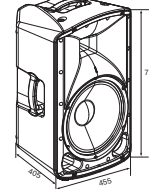

EUROTECH 612

LOA ACTIVE ABS 12"

Giá bán

8.800.000 VND

EUROTECH 615

LOA ACTIVE ABS 15"

Giá bán

9.400.000 VND

Âm trung và âm cao chi tiết, âm trầm mạnh mẽ ấn tượng. Tích hợp Ampli Class-D 500W-Bộ xử lý DSP-Bluetooth. Stereo-USB/MP3.

Mẫu loa **EUROTECH 612** và **EUROTECH 615** công suất lớn mang thiết kế hiện đại và thẩm mỹ cao. Loa tích hợp ampli công suất 500W RMS công nghệ mới, tích hợp nhiều tính năng tiện lợi cùng cổng ghim USB/MP3 sử dụng dễ dàng. Ứng dụng đa dạng: phù hợp cho hội trường vừa và lớn, sân khấu biểu diễn, làm loa monitor sân khấu, sự kiện thương mại, hệ thống âm thanh kinh doanh dịch vụ karaoke. Thùng loa được chế tạo bằng công nghệ ép phun áp lực cao, sử dụng hợp chất polypropylene bền chắc, đảm bảo độ cứng và độ bền cao. Thiết kế chân cắm loa nghiêng hai góc giúp thay đổi góc phủ âm linh hoạt. Loa được trang bị Tweeter nén hiệu suất cao và Woofer công suất lớn cho toàn dải âm thanh sống động, mạnh mẽ và sạch rõ.

THÔNG SỐ KỸ THUẬT

Type: 12" 2 - way with active filter
HF Driver: 4.5", 1.75" VC
Woofer: 12", 2.5" VC
Amplifier: CLASS D Bi-AMP, USB, Stereo Bluetooth
EQ: 80Hz, 12kHz
Frequency response(-10dB): 50Hz - 20KHz
DSP: 4 modes DSP selectable settings
Mic Input: XLR or 1/4" Jack
Line Input: XLR or 1/4" Jack
Line Output: XLR
RMS Power: 500W
Max SPL: 122dB / 128dB (Peak)
Power Voltage: AC 100V - AC 240V
Dimensions(WxDxH): 365 x 360 x 610mm
Net Weight(Kg): 17.5Kg

Type: 15" 2-way with active filter
HF Driver: 4.5", 1.75" VC
Woofer: 15", 3" VC
Amplifier: CLASS D Bi-AMP, USB, Stereo Bluetooth
EQ: 80Hz, 12kHz
Frequency response(-10dB): 45Hz - 20KHz
DSP: 4 modes DSP selectable settings
Mic Input: XLR or 1/4" Jack
Line Input: XLR or 1/4" Jack
Line Output: XLR
RMS Power: 500W
Max SPL: 123dB / 129dB (Peak)
Power Voltage: AC 100V - AC 240V
Dimensions(WxDxH): 455 x 405 x 710mm
Net Weight(Kg): 21Kg