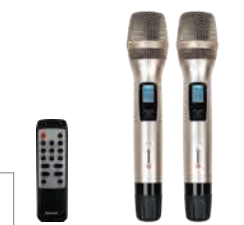

PHỤ KIỆN AMPLI

- Điều khiển từ xa
- 02 chiếc Micro không dây